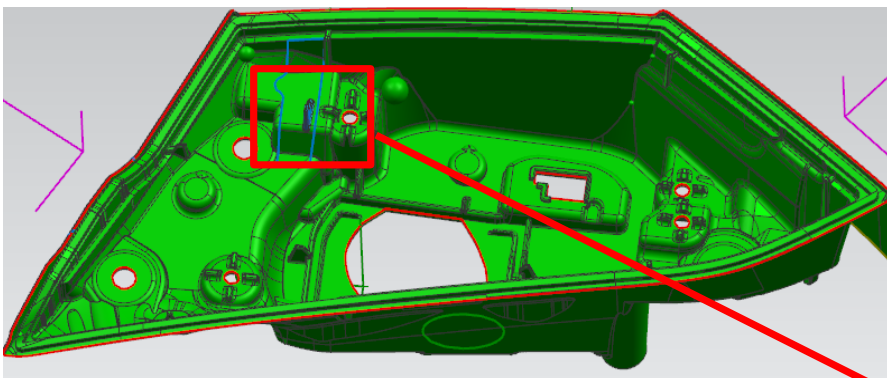

1指示部筋条
毛刺R/L

2指示部位产
品缺肉R/L

3指此形状交换入子形
状上有倒扣孔

機種		品番	CT10947-14B-160926 BG BULBODY.CATPart	品名	014B BUL BGBODY R/L	管理番号	
----	--	----	--	----	---------------------	------	--

製品流れ写真

製品最終充填位置